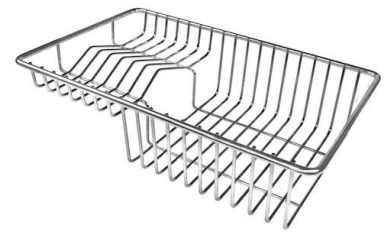

CUVE À RAYON ÉTROIT

Des cuves aux formes carrées au design moderne et à la capacité accrue. Pour une esthétique minimaliste combinée à un maximum de commodité.

DÉTAILS

Bord d'installation

Sous-plan

Coloration

Gold

Finition	PVD
Matériau	Acier inoxydable AISI 304
Textures	Brossée Foster
Base	60 cm
Dimensions	540x440 mm
Équipement standard	Crochets de fixation, joint, vidange, trop-plein et siphon, Emballage en boîte
Trous mitigeur	Pas de trous en standard
Trou d'encastrement	Voir fiche technique (pour tous les modèles à fleur ou à fleur installés par-dessus, et sous-plan)
Égouttoir	Non
Largeur	54 cm
Mesure cuve	500x400mm
Numéro cuves	1 cuve
Vidange	Vidange de 3,5

DESSINS TECHNIQUES

ACCESSOIRES OPTIONNELS

CUVETTE PERFOREE INOX

A154 F00

* uniquement en combinaison avec l'accessoire A644 F04

CUVETTE PLASTIQUE BLANCHE

A153 A00

GRILLE POR.ASSIETTES INOX mm214x379

A100 C03

* uniquement en combinaison avec l'accessoire A644 A01

GRILLE PORTE-ASSIETTES INOX 25x35

A100 A54

* uniquement en combinaison avec l'accessoire A644 F04

PLANCHE DE DECOUPE CRYSTAL 23x41 CM

A631 C00