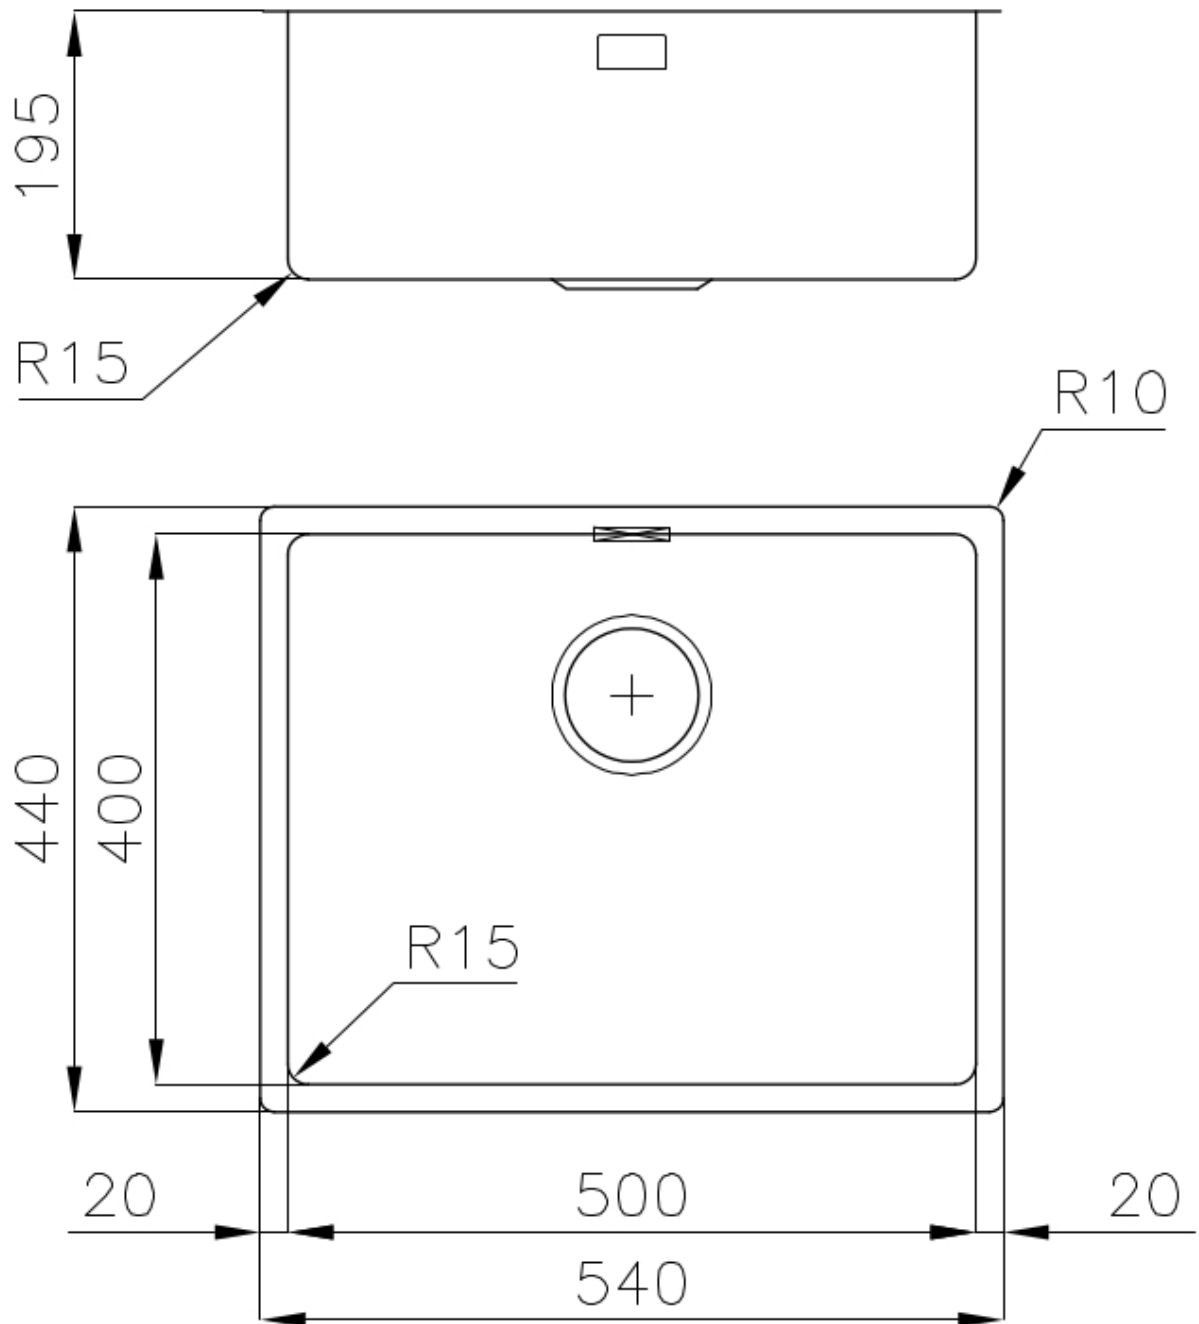

DESSINS TECHNIQUES

ACCESSOIRES OPTIONNELS